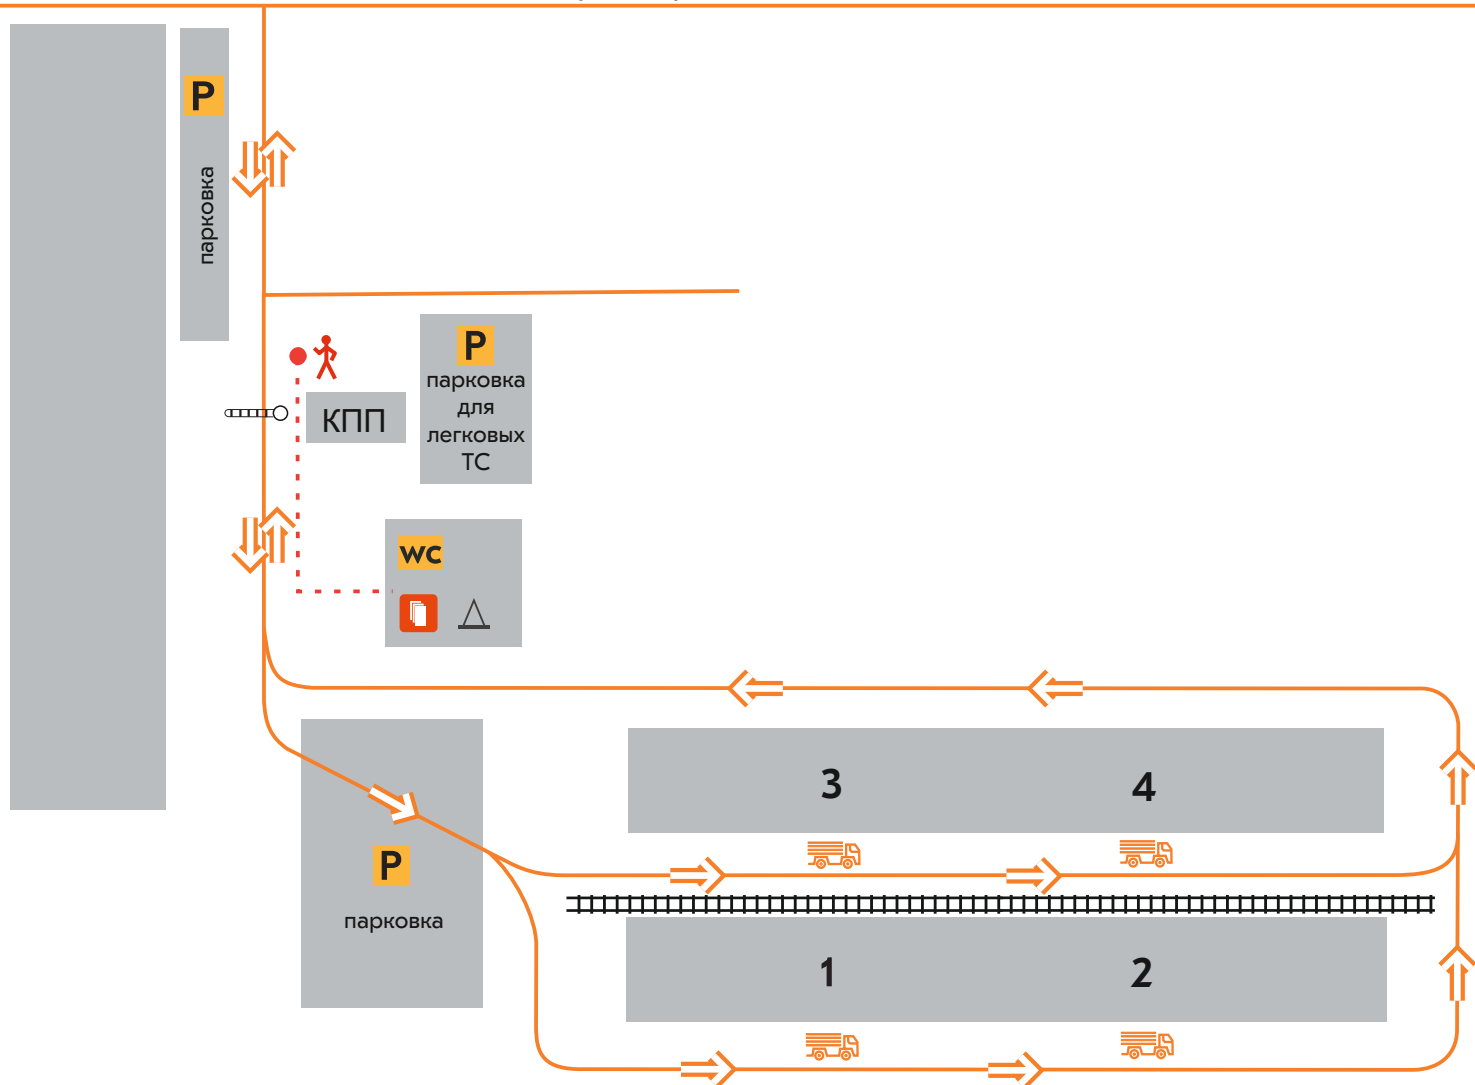

ул. Асфальтная, 20а

- КПП - проходная
- оформление документов и пропуска ТС
- 1-4 - место погрузки, открытый склад
- Маршрут движения клиента
- Маршрут АТС
- Вы находитесь здесь
- Ответственный за погрузку
- Движение клиента только в сопровождении сотрудника ЕВРАЗ Маркет

РЕЖИМ РАБОТЫ:

ПН-СБ 8:00-20:00

Заезд на погрузку до 18:00

КОНТАКТЫ:

Склад

тел.: +7 967 778 13 29

+7 (843) 231 83 03, доб. 9616, 9618